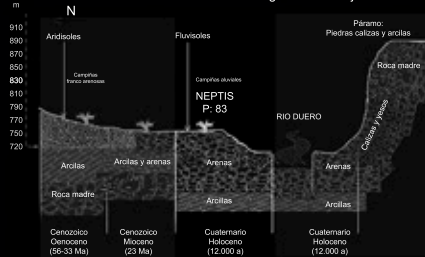

Notas de cata:

Elegante color rojo picota y de capa alta.

En nariz muestra un amplio abanico aromático, con notas de frutas negras, moras, arándanos y casis; toques de cacao, vainilla y cedro, propios de una crianza perfectamente ensamblada con la fruta, formando un complejo bouquet de aromas primarios, secundarios y terciarios, con matices minerales calizos y terrosos.

En boca es sabroso, amplio y elegante, evocando los recuerdos de frutas negras y los tostados presentes en nariz, así como toques de frutas compotadas, que lo hacen opulento y goloso, aumentando su carnosidad.

Final largo y placentero.

Debido a su cuidadosa elaboración tradicional se aconseja decantar.

Viñedos de Bocos de Duero - Pago Carrascalejo